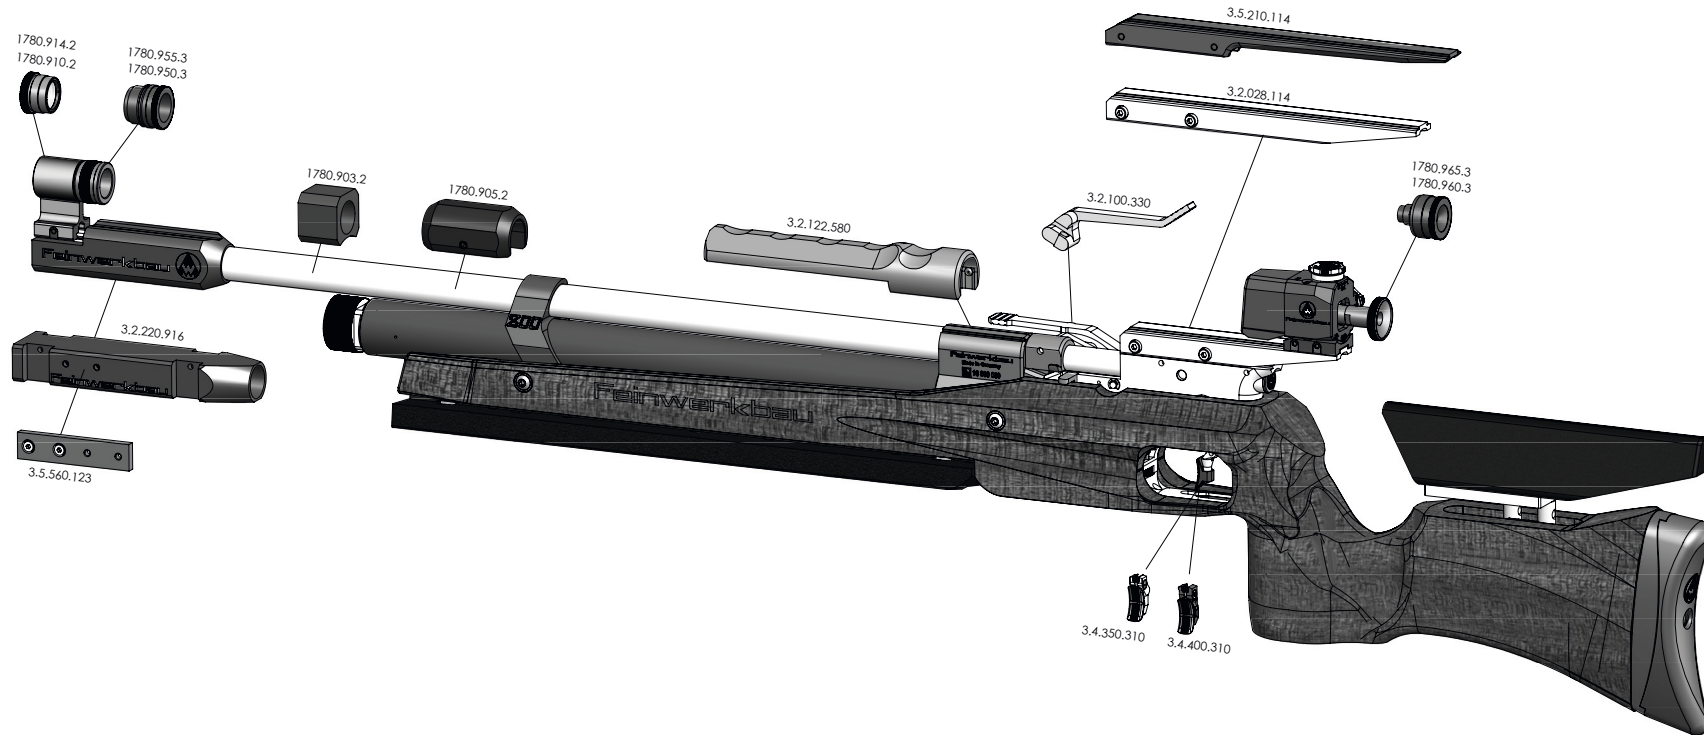

LUFTGEWEHR

800 BASIC - AUFLAGE

AIR RIFLE

800 BASIC - BENCHREST

ZUBEHÖRKATALOG
ACCESSORIESCATALOG

Artikel-Nr.	Bezeichnung	Preisgruppe
1780.903.2	Gewichtsring, 100 g, komplett	S2
1780.905.2	Schiebegewicht, 160 g, komplett, brüniert	X2
1780.910.2	Kornoptik Dioptrie 0,5 (1,5-fach) (Adlerauge), M22	AA
1780.914.2	Kornoptik Dioptrie 0,3 (Adlerauge) M22	AA
1780.950.3	Iris-Ringkorn, kontinuierlich verstellbar von 2,8-4,8 mm	A8
1780.955.3	Iris-Ringkorn, kontinuierlich verstellbar von 3,8-5,8 mm	A8
1780.960.3	Iris-Diopterscheibe, verstellbar 0,5-3,00 mm	B8
1780.965.3	Iris-Diopterscheibe, verstellbar 0,5-3,00 mm, mit 5-Farbenfilter	A8
3.2.028.114	Visierrückverlagerung, 20 cm, für Aufgelegtschießen (14 mm erhöht)	A3
3.2.100.330	Zusatzspannhebel	C3
3.2.122.580	Laufabdeckung für Luftgewehre für Aufgelegtschießen (für Modellreihen 700 / 800)	G3
3.2.220.916	Kornhalterohr, komplett, Stahl (425 g) für Vario-Visierung	C3
3.4.350.310	Vario-Züngel	X2
3.4.400.310	Vario-Züngel, komplett	P2
3.5.210.114	Visierrückverlagerung ca. 20 cm (14 mm erhöht)	X2
3.5.560.123	Gewichtsplatte, 40 g, komplett	K2