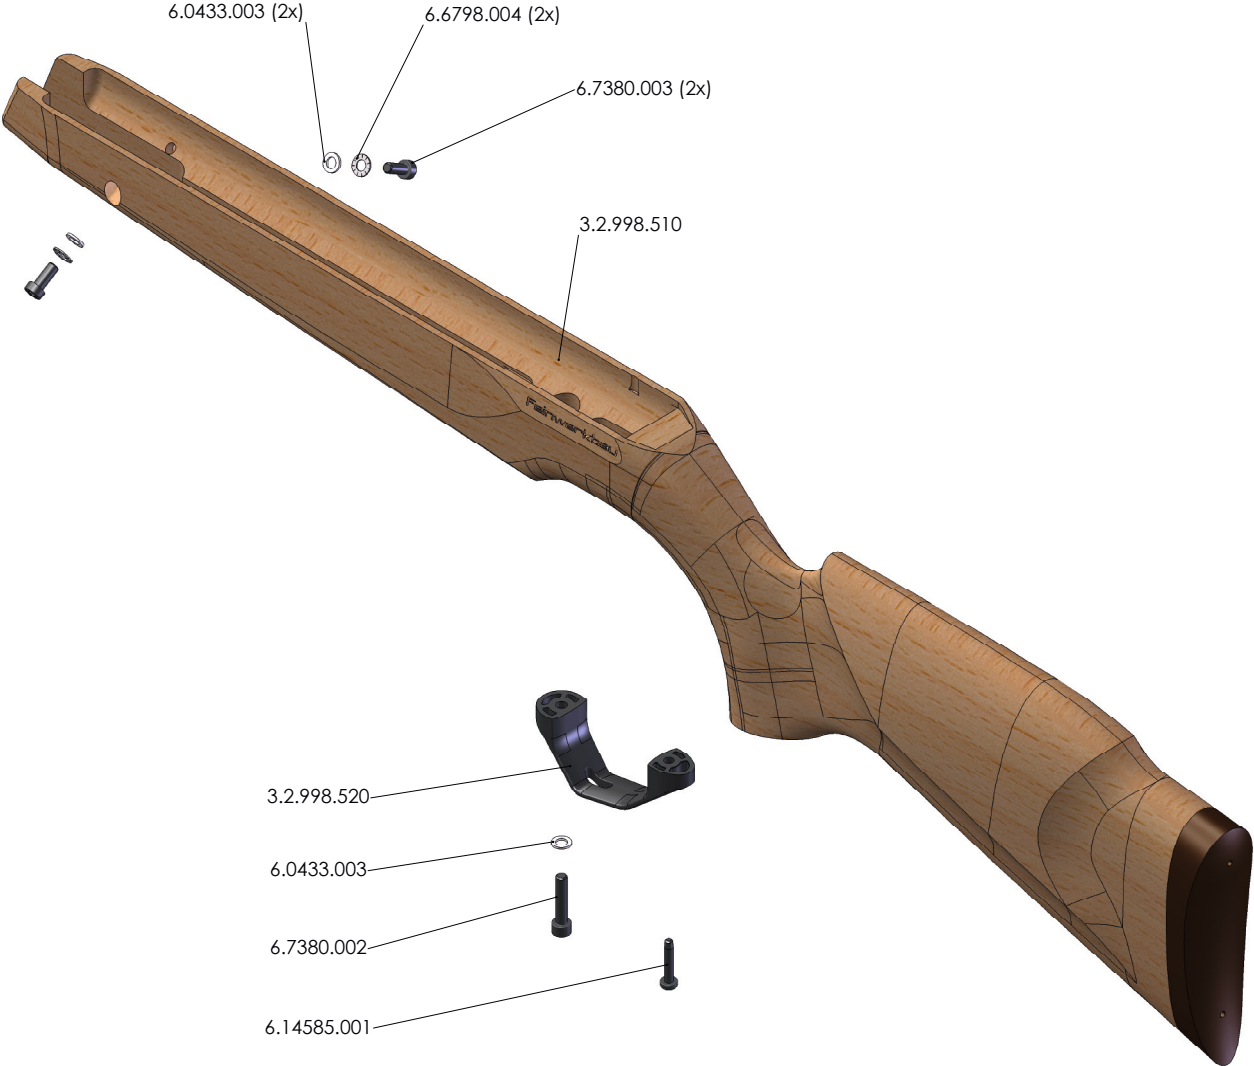

LUFTGEWEHR
SPORT (SCHAFT)

AIR RIFLE
SPORT (STOCK)

Preise pro Stück zuzüglich gesetzlicher Mehrwertsteuer sowie Porto und Verpackung.
Technische Änderungen ohne Vorankündigung vorbehalten!

*Prices per piece, Prices do not include the applicable statutory value-added tax, postage and packaging.
Technical details are subject to change without prior notice!*

Wir machen aus
Menschen Champions

Artikel-Nr. Article-No.	Bezeichnung	Description	Preisgruppe Price group	Ersatzartikel Replacement
3.2.998.510	Schaft, komplett	stock, complete	R3	
3.2.998.520	Züngelschutzbügel	trigger guard	W1	
60433003	Scheibe 5,3	Washer 5,3	A1	17295069
66798004	Fächerscheibe Ø 5,1 mm	Serrated lock washer Ø 5,1 mm	A1	
66325113	Linsenkopfschraube M 5 x 25, Innensechsrund;Tx25	lens head screw, M 5 x 25, hexalobular Tx25	A1	
67380003	Linsenkopfschraube M 5 x 12, TX25	lens head screw M 5 x 12, TX 25	A1	
614585001	Flachkopf-Blechschaube 4,2 x 22 mm	flat headed tapping screw 4,2 x 22 mm	A1	