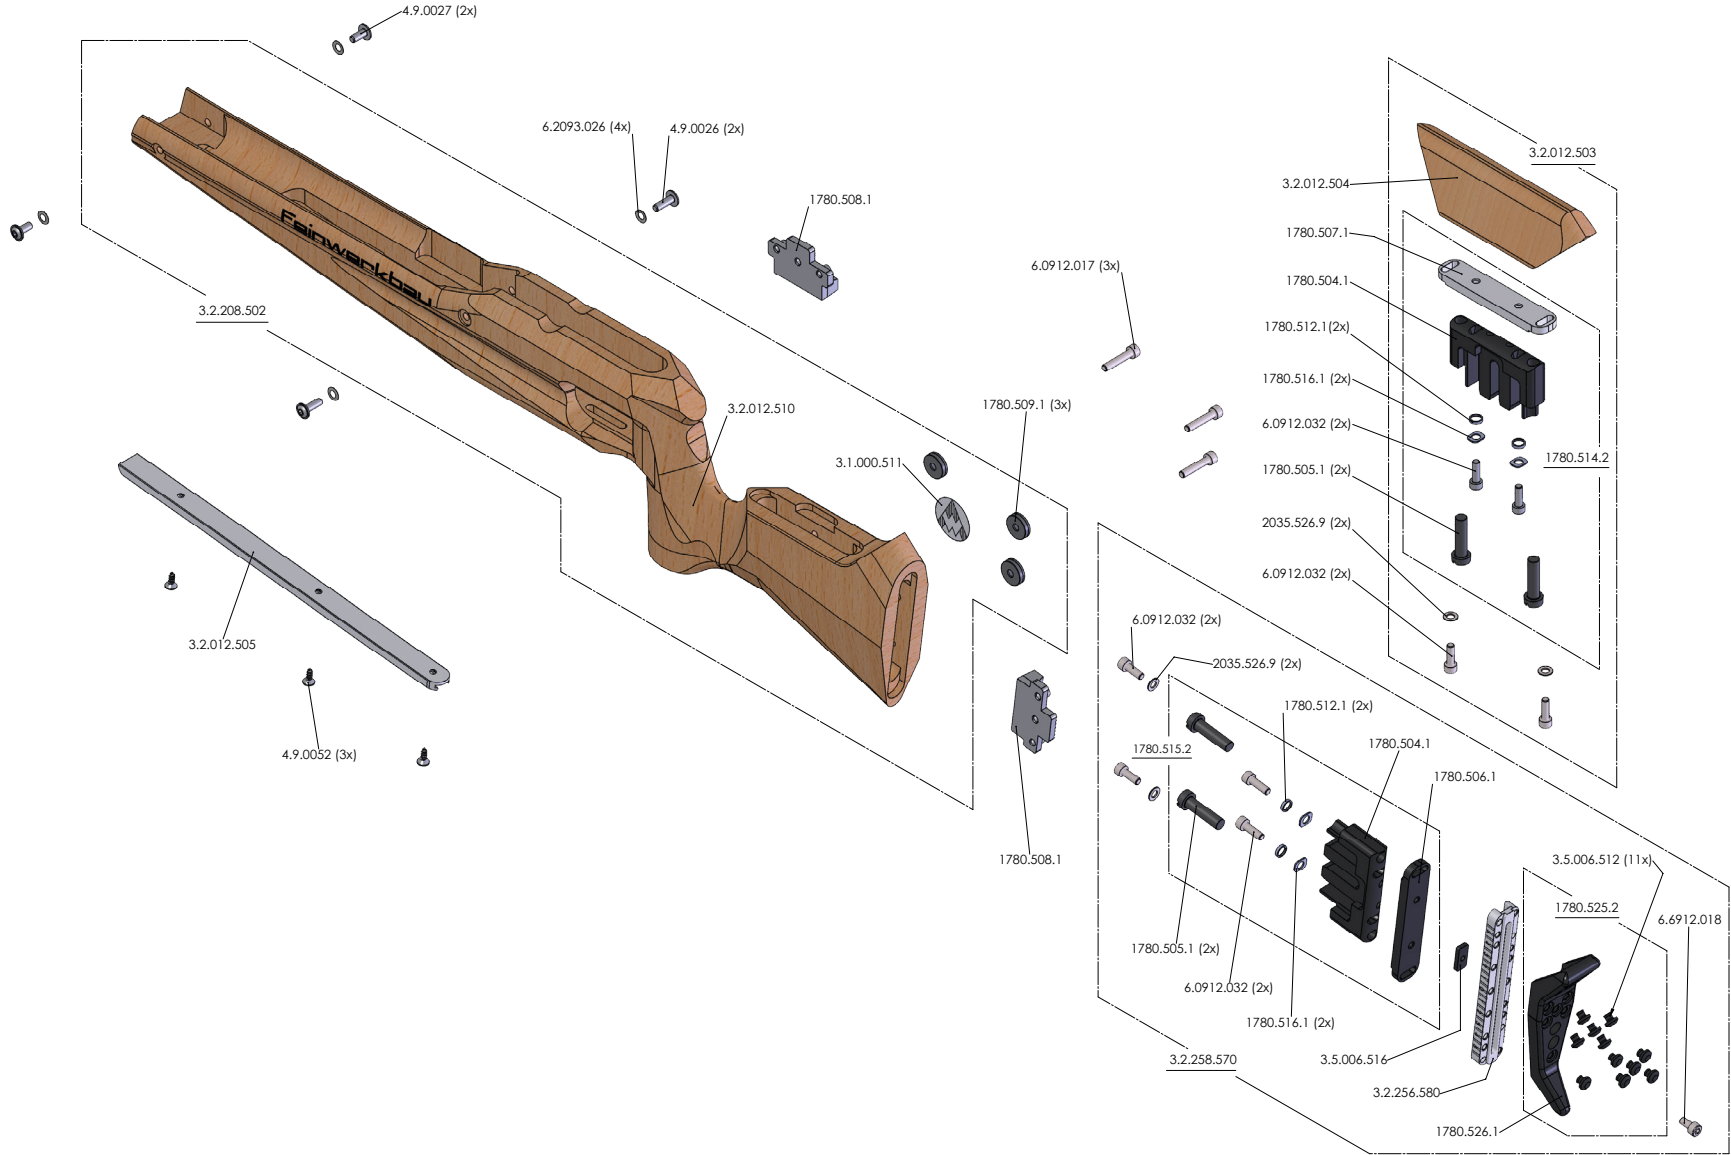

.Präzision  
.Design  
.Tradition  
.Zusammenspiel  
.Erfolg

*Wir machen aus*  
**Menschen Champions**

Artikel-Nr. Article-No.	Bezeichnung	Description	Preisgruppe Price group	Ersatzartikel Replacement
4.9.0026	Linsen-Flanschkopf-Schraube M5x16	Button head socket screw with flange M5x16	A1	
4.9.0027	Linsen-Flanschkopf-Schraube M5x12	Button head socket screw with flange M5x12	A1	
4.9.0052	Senkschraube 4x13	Countersunk flat head screw 4x13	A1	
1780.504.1	Träger	Barrel support	W1	
1780.505.1	Einstellschraube	Adjustment screw	A1	
1780.506.1	Anschraubleiste schwarz	Attachment fillet	J2	
1780.507.1	Anschraubleiste	Attachment fillet	V1	
1780.508.1	Klemmplatte	Clamping plate	J2	
1780.509.1	Buchse	Bushing	C1	
1780.512.1	Unterlegring	Liner ring	B1	
1780.514.2	Träger, montiert	Barrel support, mounted	W2	
1780.515.2	Träger, montiert (für Holzschäfte)	Carrier plate, mounted (for wooden stocks)	W2	
1780.516.1	Scheibe	Washer	F1	
1780.525.2	Schaftkappe (Hinterteil)	Buttplate (back part)	L2	
1780.526.1	Schaftkappe	Buttplate	H2	
2035.526.9	Scheiben Ø 5,3 rostfrei	Washer 5,3	A1	
3.1.000.511	FWB-Aufkleber Ø 30 mm, silber	FWB sticker Ø 30 mm, silver	A1	
3.2.012.503	Schaftbacke, Junior, Re-/Li-Händer, Schichtholz, rot gestreift, mont.	Cheek rest, Junior, right/left, laminated wood, red striped, mounted	J3	
3.2.012.504	Schaftbacke, Junior, Rechts-/Links-händer, Schichtholz, rot gestreift	Cheek rest, Junior, right/left, laminated wood, red striped	X2	
3.2.012.505	Befestigungsschiene	Mounting rail	O2	
3.2.012.510	Schaft, Modell 700/800 Junior, Schitholz;rot/weiß	stock, model 700/800 Junior, laminated-wood,;red/white	N4	
3.2.208.502	Junierschaft, Mod. P70;C63;603, Schichtholz, rot gestreift, m. Aufkleber	Junior stock, Mod. P70;C63;603, laminated wood, red striped, with sticker	U4	
3.2.256.580	Anschraubplatte (beschriftet)	Attachement plate, marked	V2	
3.2.258.570	Schaftkappe, komplette	butt plate, complete	O3	
3.5.006.512	Dämpfer	Damper	A1	
3.5.006.516	Klemmstück	Clamping piece	O1	